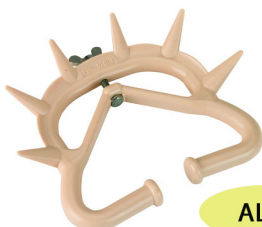

FDA
ITALY

AL34

AL35

AL36

AL 0034	Antisucchio Muller per vitelli e bestiame giovane
AL 0035	Antisucchio Muller per bestiame giovane e grosso
AL 0036	Antisucchio Muller per bestiame grosso

AL37

AL38

AL 0037	Antisucchio Krause in ferro regolabile
AL 0038	Antisucchio in gomma per bestiame giovane