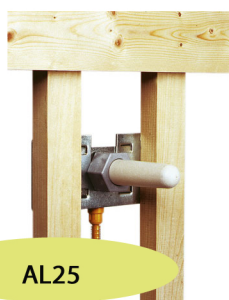

AL 0020	Secchio allattamento ovini,caprini con una tettarella
AL 0021	Secchio allattamento ovini,caprini a tre tettarelle
AL 0022	Secchio allattamento ovini,caprini cinque tettarelle

ALR 0019	Valvola con guarnizione per AL 22
ALR 0020	Tettarella per AL 22

AL 0023	Biberon Anti-Vac allattamento lt 0,5 agnelli
AL 0024	Biberon allattamento lt 1 agnelli

ALR 0021	Tettarella per AL 23
ALR 0022	Tettarella per AL 24

con occhio nel fondo bottiglia

FDA
ITALY

AL29

AL 0029	Alimentatore solidi e liquidi
---------	-------------------------------

ALR 0023	Tettarella per mangime bovini
ALR 0024	Tettarella per allattamento vitelli

ALR23

ALR24

AL25

AL26

AL 0025	Poppatoio a parete completo di valvola autopescante vitelli
AL 0026	Poppatoio a parete completo.val autoperscante ovini,capri

AL27

AL28

AL30

AL 0027	Secchio alimentatore diametro 28
AL 0028	Sostegno per secchio alimentatore
AL 0030	Box foraggio alim.combinata fieno e mangime concentrato
	ideale nel passaggio dall'alimentazione liquida a secca